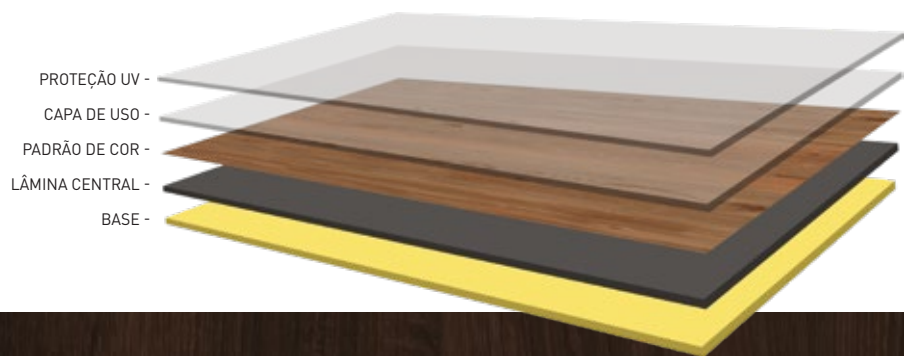

## BENEFÍCIOS DO PISO VINÍLICO LUMIFLOOR

**PVC** 100% PVC

Simulação perfeita de madeira em alto-relevo

Fácil de limpar

Resistente à água

Conforto acústico

Não empena e não dilata

Instalação rápida e sem sujeira

Ituri

Columbia

Amêndoa  
**LANÇAMENTO**

Exclusive, a nova e elegante linha de pisos vinílicos (LVT) 100% em PVC da Contract. Sua textura simula as mais nobres madeiras, oferecendo ao ambiente um visual moderno e confortável. De fácil instalação e limpeza, proporciona redução de ruídos e maior conforto térmico.